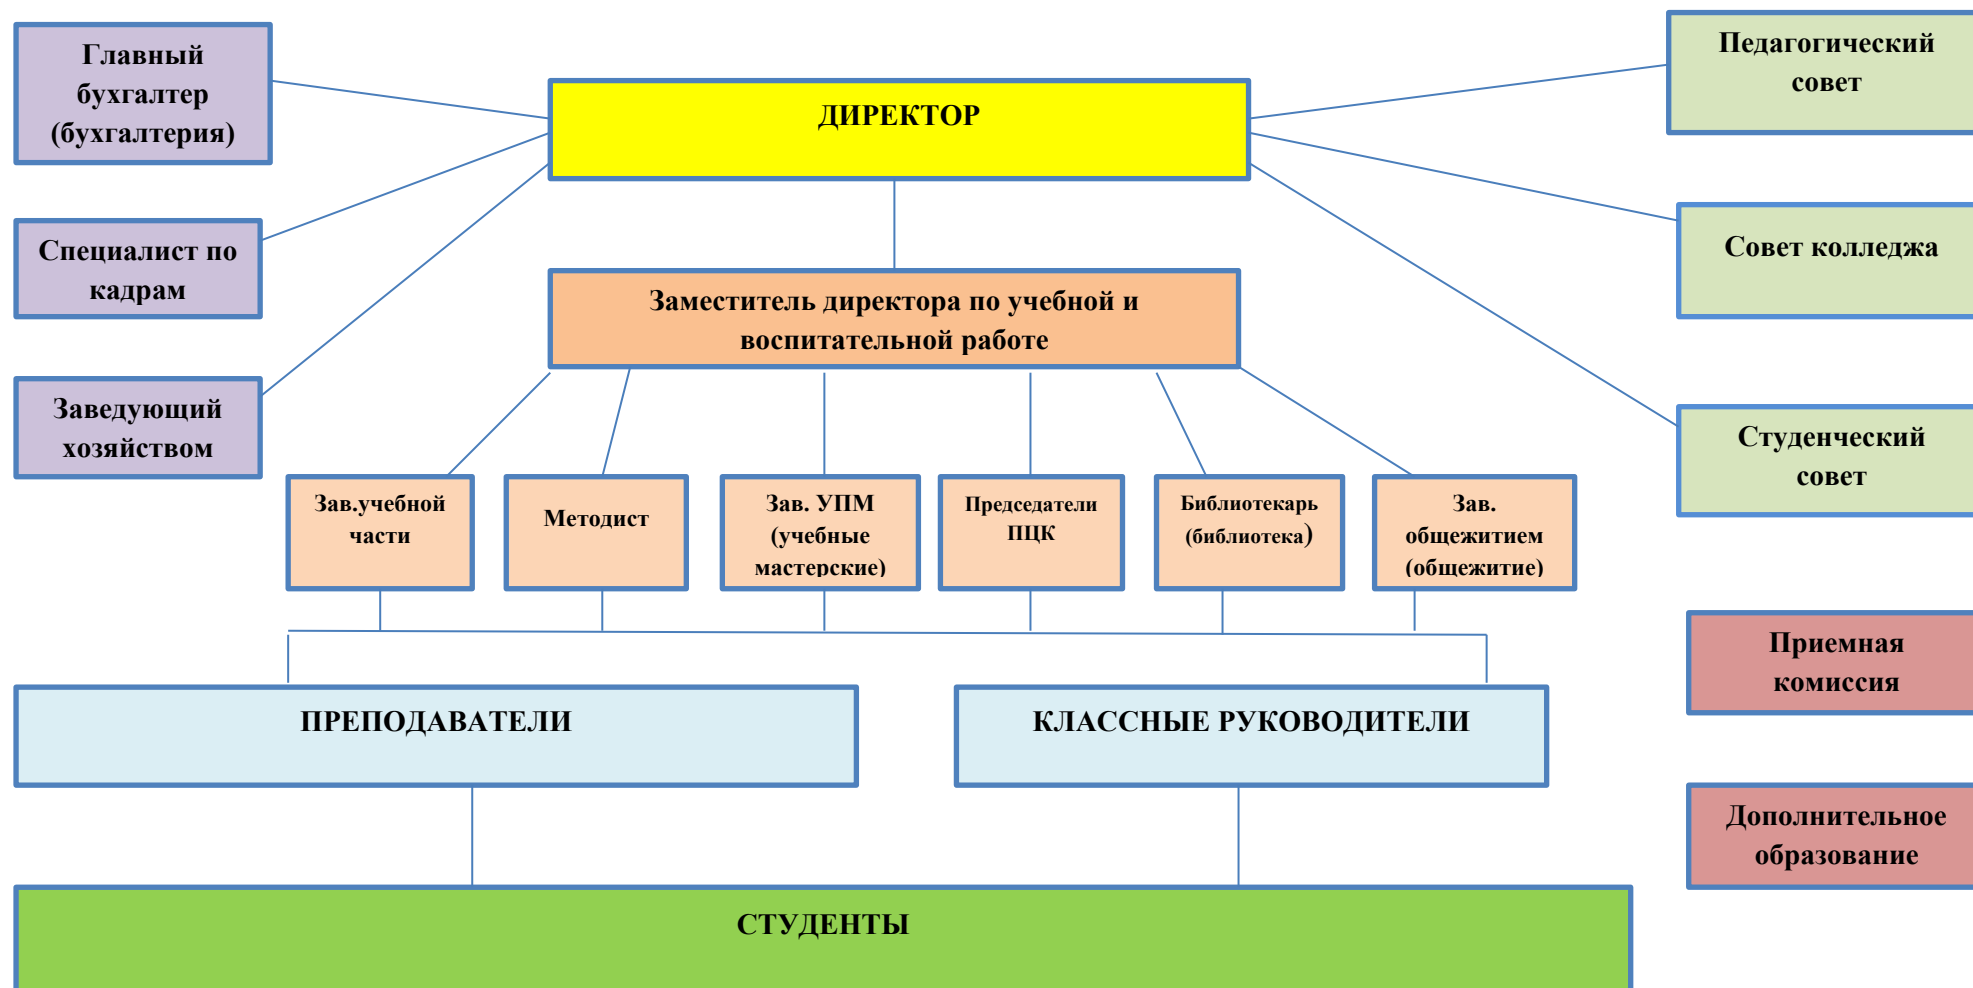

Структура и органы управления Абрамцевского филиала ФГБОУ ВО «МГХПА им.С.Г.Строганова»

Учебное здание по адресу: Московская область, Сергиево-Посадский район, г.Хотьково, Художественный проезд, д.1
Здание общежития по адресу: Московская область, Сергиево-Посадский район, г.Хотьково, ул.1-я Хотьковская, д.20